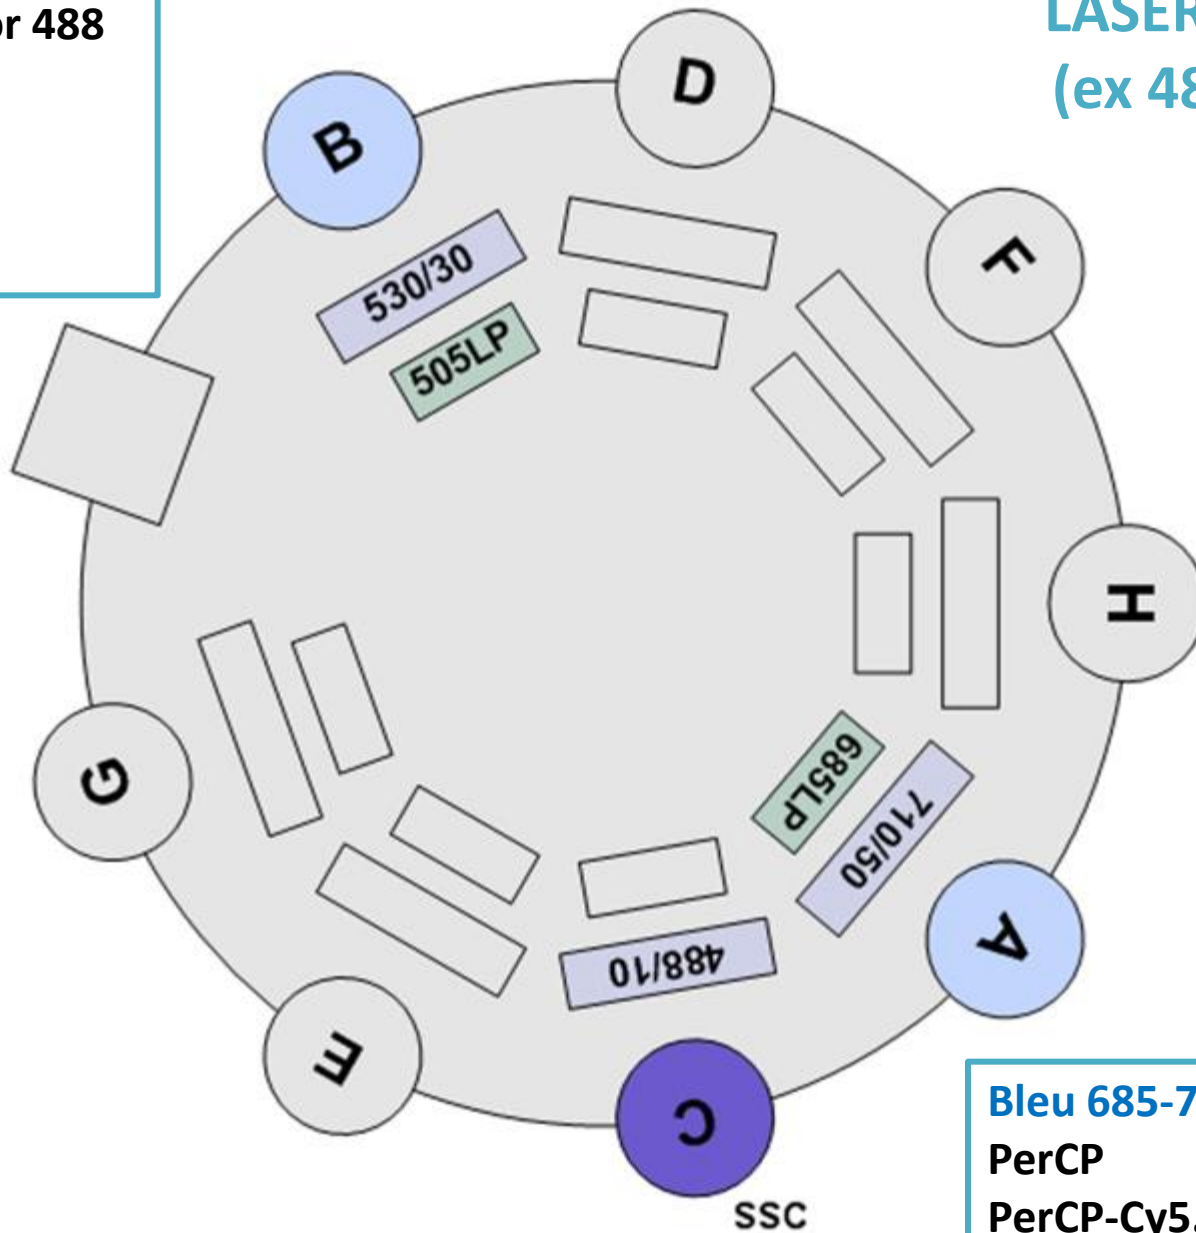

**Bleu 515-545**

**Alexa Fluor 488**

**FITC**

**GFP**

**CFSE**

**YFP**

**LASER BLEU**  
**(ex 488nm)**

**Bleu 685-735**

**LASER ROUGE  
(ex 640 nm)**

**Violet 685-735**  
**BV 711**

**Violet 600-620**  
**Qdot 605**  
**BV 605**

**Violet 430-470**  
**Cascade Blue**  
**Pacific Blue**  
**Alexa 430**  
**V450**  
**BV 421**

**LASER VIOLET**  
**(ex 405 nm)**

**Violet 750-810**  
**Qdot 800**  
**BV 786**

**Violet 500-550**  
**AmCyan**  
**Pacific Orange**  
**BV 510**  
**Qdot 525**

**Violet 650-670**  
**Qdot 655**  
**eFluor 650**  
**BV 650**

**Vert 655-685**  
PE-Cy5  
7-AAD  
*PE-Alexa 647*

**UV 515-545**  
**Indo-1 (blue)**

**LASER UV**  
**(ex 355 nm)**

**UV 425-475**  
**DAPI**  
**Hoechst Blue (33258)**  
**Indo-1 (violet)**