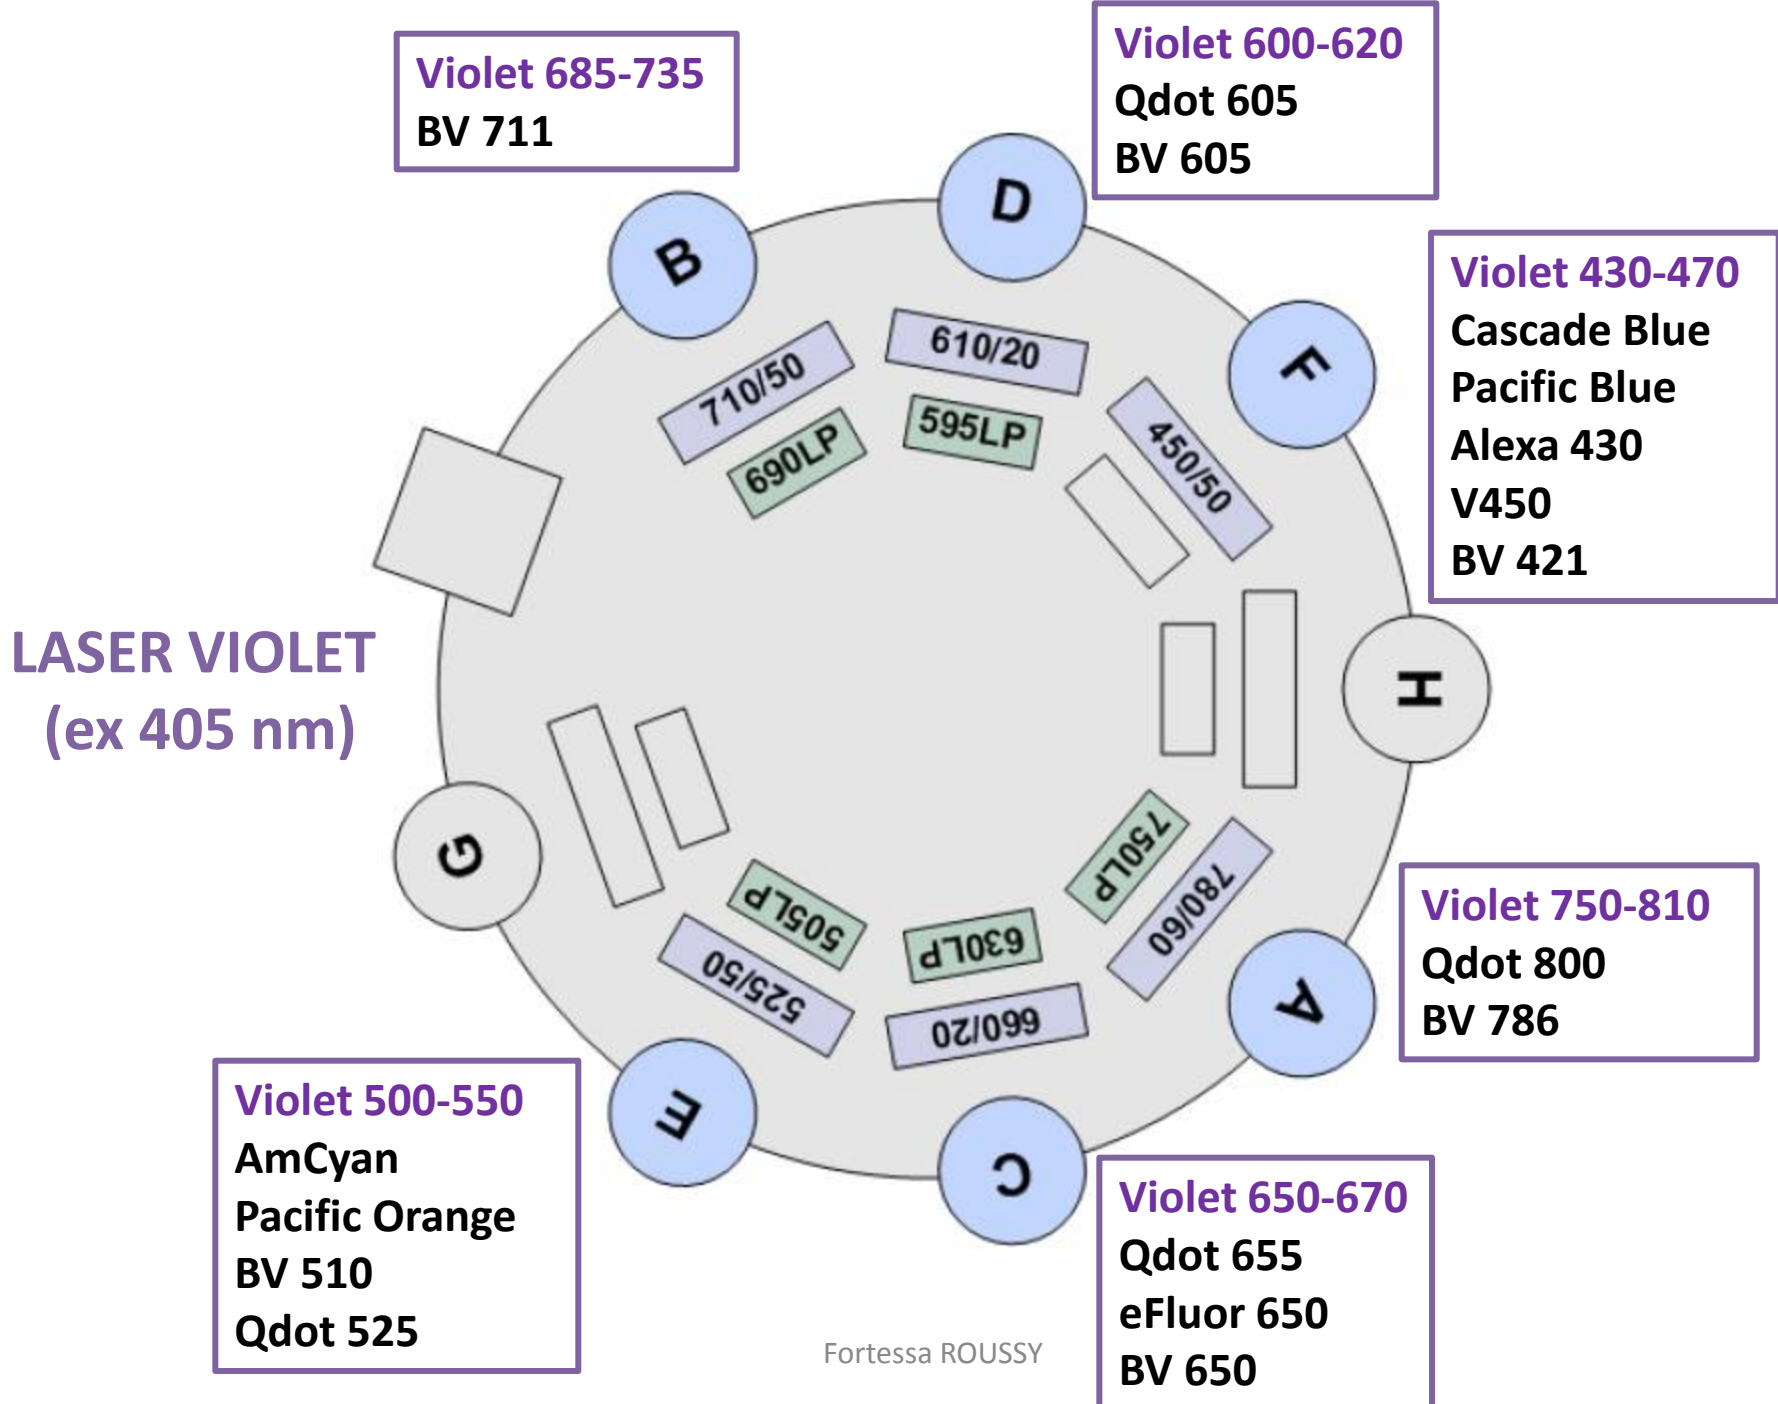

**Bleu 515-545**

**Alexa Fluor 488**

**FITC**

**GFP**

**CFSE**

**YFP**

**LASER BLEU**  
**(ex 488nm)**

**Bleu 685-735**

**PerCP**

**PerCP-Cy5.5**

**Rouge 750-810**

APC-Cy7  
APC-H7

**Rouge 663-677**

APC  
Cy5  
Alexa Fluor 647  
eFluor 660

**Rouge 708-752**

Alexa 700  
APC-Alexa 700

**LASER ROUGE  
(ex 640 nm)**

**Violet 685-735**  
**BV 711**

**Violet 600-620**  
**Qdot 605**  
**BV 605**

**Violet 430-470**  
**Cascade Blue**  
**Pacific Blue**  
**Alexa 430**  
**V450**  
**BV 421**

**LASER VIOLET**  
**(ex 405 nm)**

**Violet 750-810**  
**Qdot 800**  
**BV 786**

**Violet 500-550**  
**AmCyan**  
**Pacific Orange**  
**BV 510**  
**Qdot 525**

**Violet 650-670**  
**Qdot 655**  
**eFluor 650**  
**BV 650**