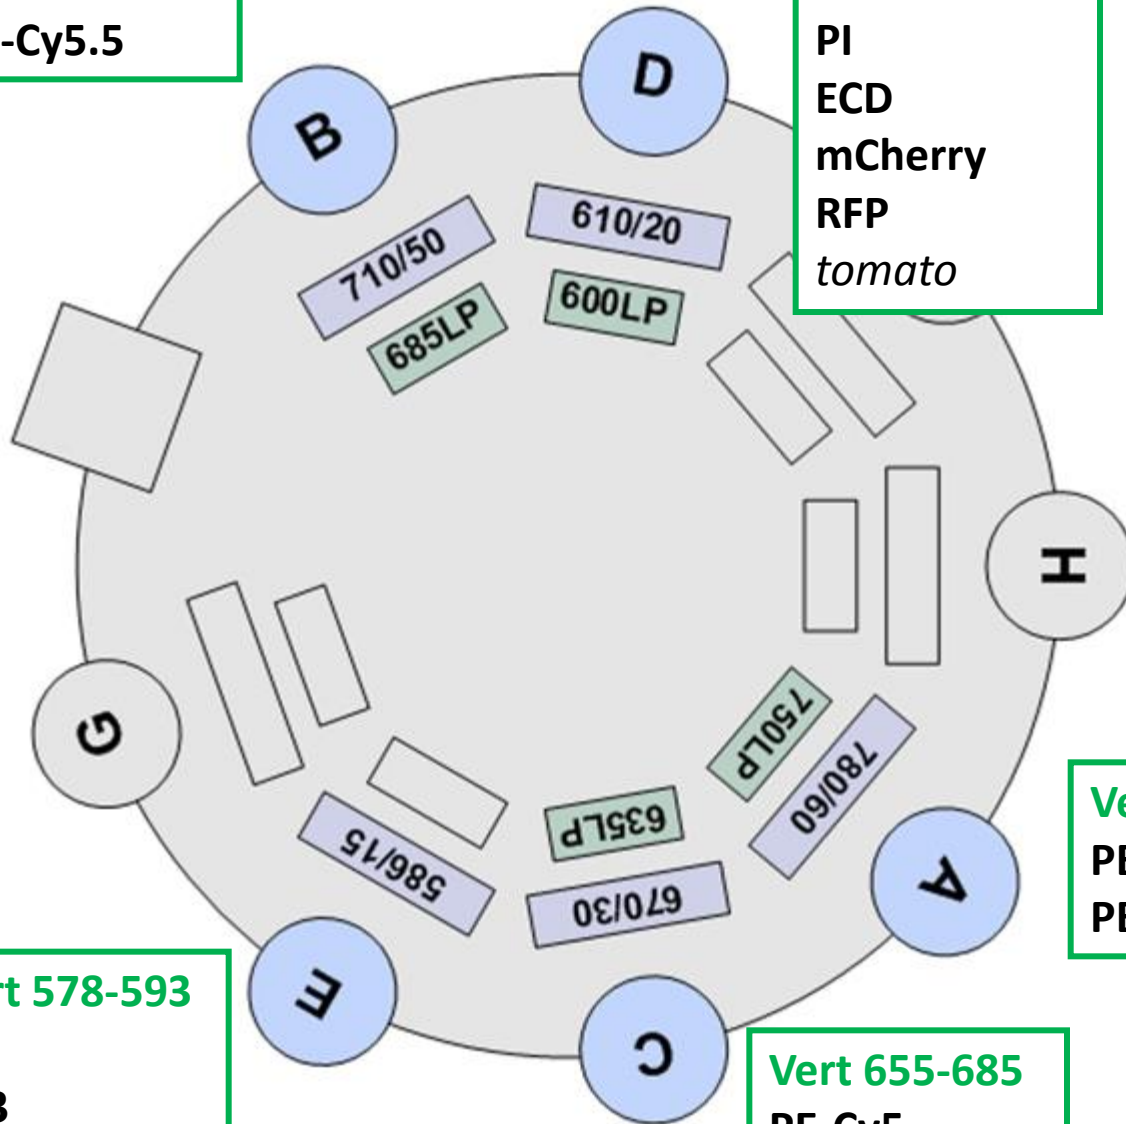

**LASER ROUGE  
(ex 640 nm)**

**Violet 685-735**  
**BV 711**

**Violet 600-620**  
**Qdot 605**  
**BV 605**

**Violet 430-470**  
**Cascade Blue**  
**Pacific Blue**  
**Alexa 430**  
**V450**  
**BV 421**

**LASER VIOLET**  
**(ex 405 nm)**

**Violet 750-810**  
**Qdot 800**  
**BV 786**

**Violet 500-550**  
**AmCyan**  
**Pacific Orange**  
**BV 510**  
**Qdot 525**

**Violet 650-670**  
**Qdot 655**  
**eFluor 650**  
**BV 650**

**Vert 685-735**  
PE-Alexa 700  
PE-Cy5.5

**Vert 600-620**  
PE-Texas Red  
PI  
ECD  
mCherry  
RFP  
*tomato*

**LASER VERT**  
(ex 561 nm)

**Vert 578-593**  
PE  
Cy3  
Tomato  
*RFP*

**Vert 750-800**  
PE-Cy7  
PE-Alexa 750