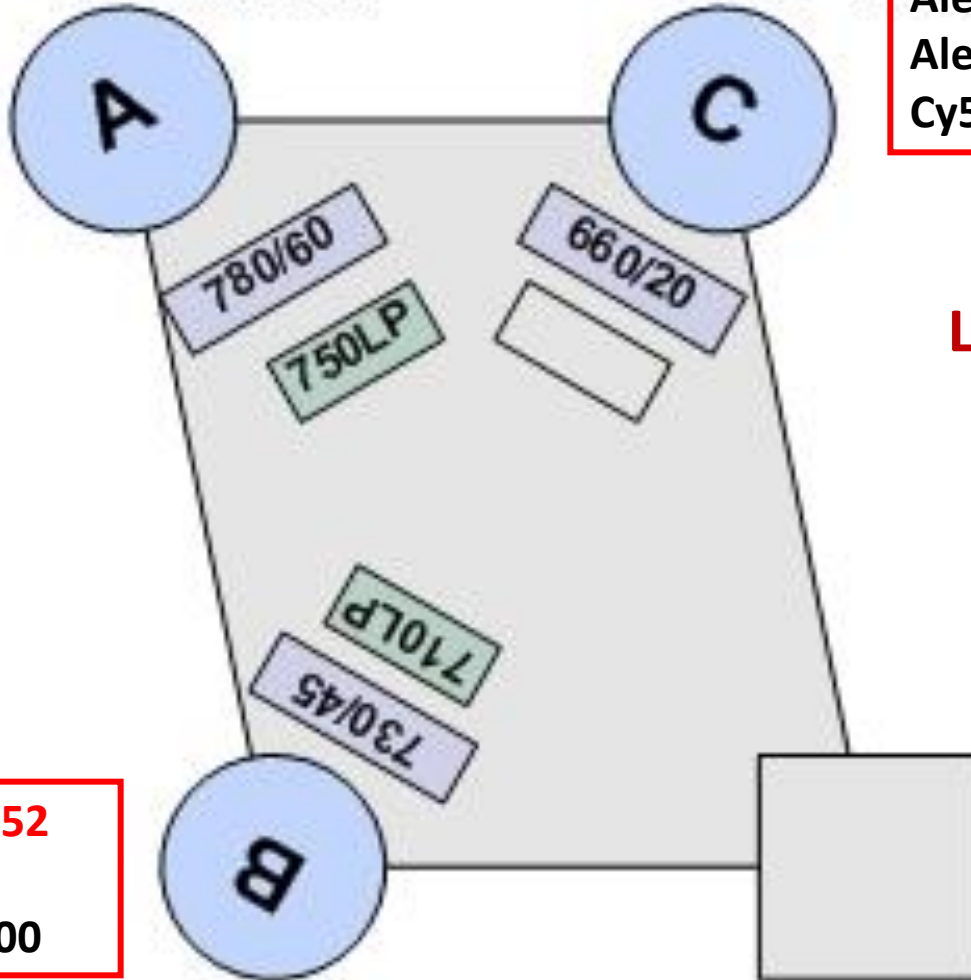

Bleu 675-715

PeCP

PerCP-Cy5.5

LASER BLEU
(ex 488nm)

Bleu 515-545

Alexa Fluor 488

FITC

GFP

CFSE

YFP

Rouge 750-810

APC-Cy7

APC-H7

Rouge 650-670

APC

Alexa 633