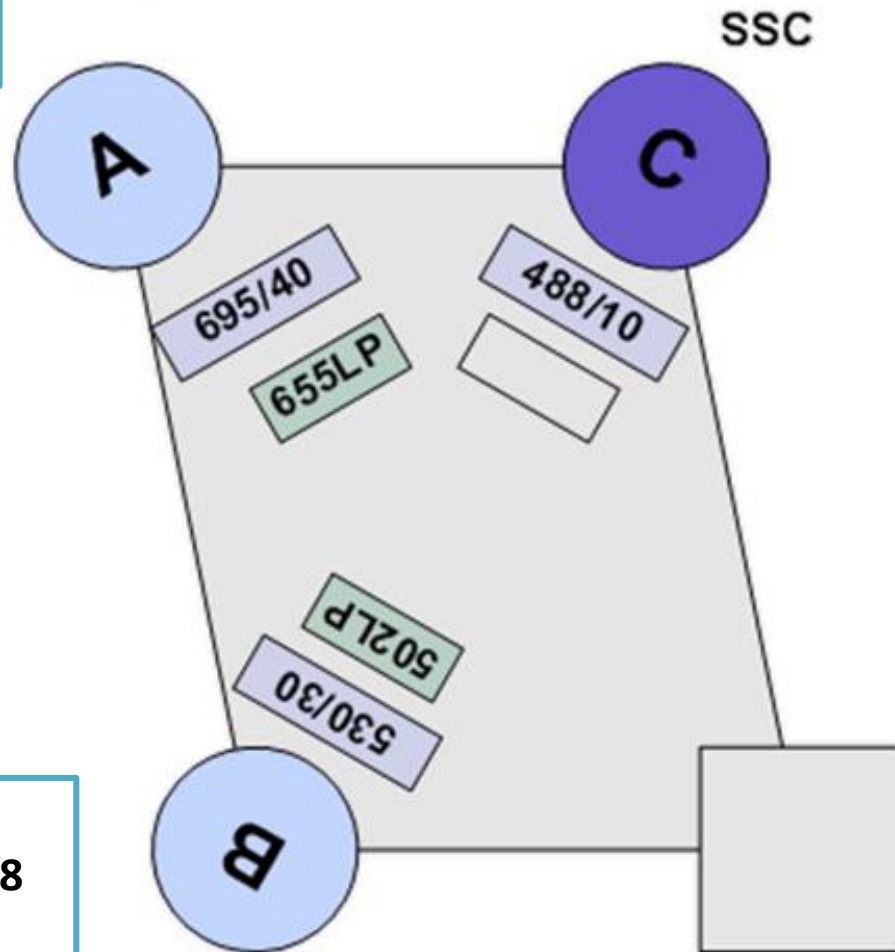

Bleu 675-715

PeCP

PerCP-Cy5.5

LASER BLEU
(ex 488nm)

Bleu 515-545

Alexa Fluor 488

FITC

GFP