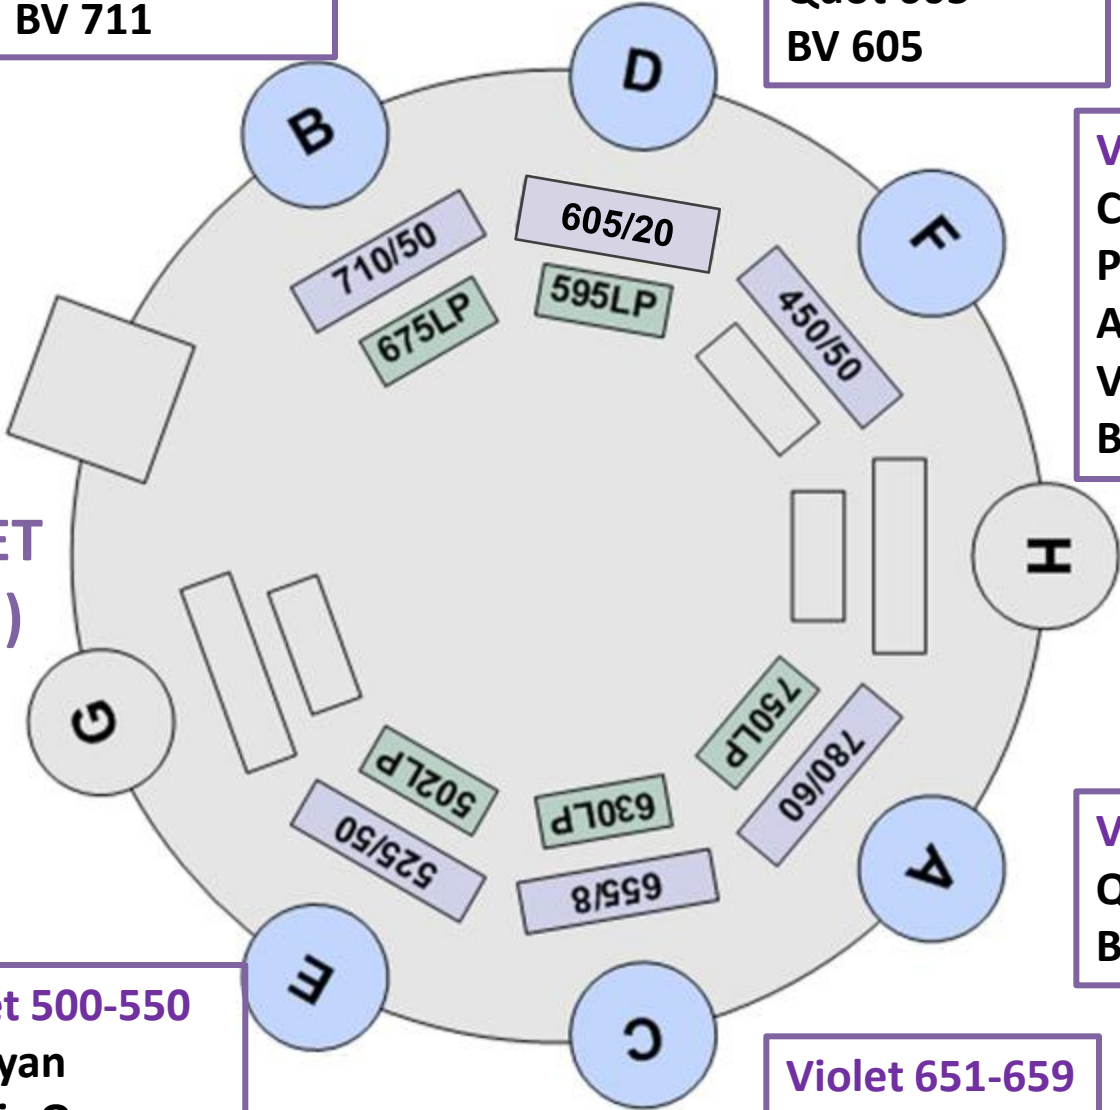

Alexa 647

Cy5

**LASER ROUGE
(ex 633 nm)**

Rouge 708-752

Alexa 700

APC-Alexa 700

Violet 685-735
BV 711

Violet 595-615
Qdot 605
BV 605

Violet 430-470
Cascade Blue
Pacific Blue
Alexa 430
V450
BV 421

LASER VIOLET
(ex 405 nm)

Pour l'Alexa 430
sélectionner le
paramètre Pacific
Blue

Violet 750-810
Qdot 800
BV 786

Violet 500-550
AmCyan
Pacific Orange
BV 510
Qdot 525

Violet 651-659
Qdot 655
eFluor 650
BV 650

ARIA Cassini

Vert 685-735
PE-Alexa 700

Vert 600-620
PE-Texas Red
PI
ECD
mCherry
RFP
Tomato

LASER VERT
(ex 561 nm)

Vert 750-800
PE-Cy7
PE-Alexa 750

Vert 575-589
PE
Cy3
Tomato
RFP