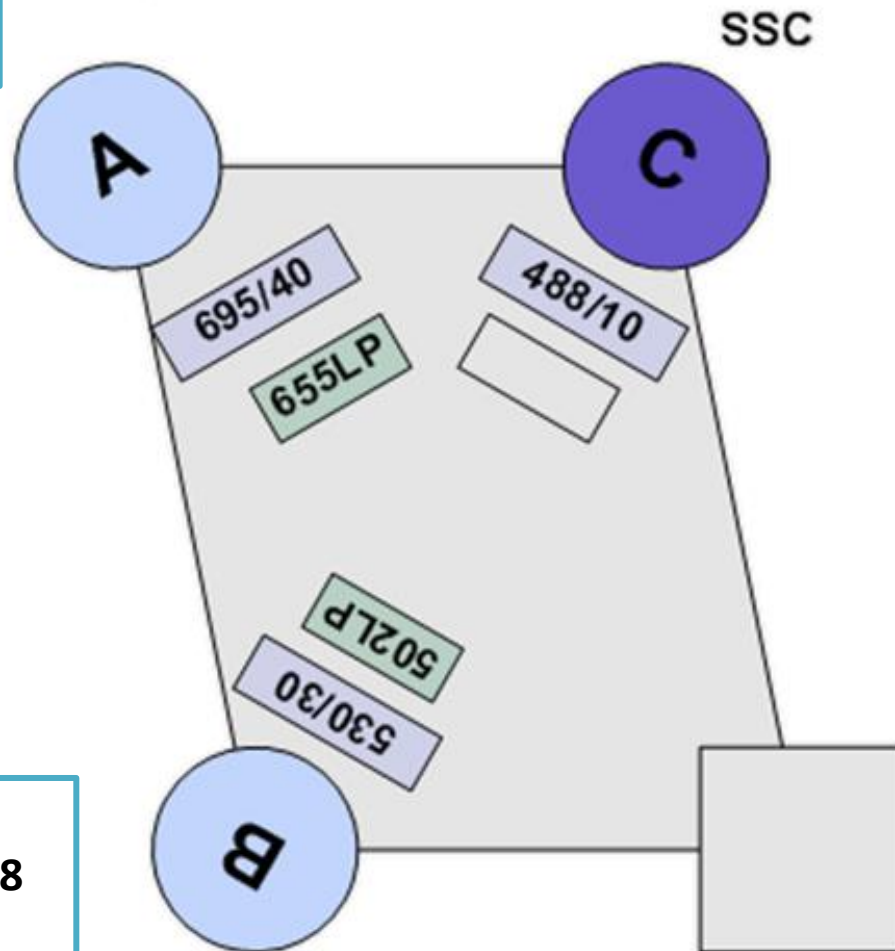

**Bleu 675-715**

**PeCP**

**PerCP-Cy5.5**

**LASER BLEU**  
**(ex 488nm)**

**Bleu 515-545**

**Alexa Fluor 488**

**FITC**

**GFP**

**LASER VERT**  
(ex 561 nm)