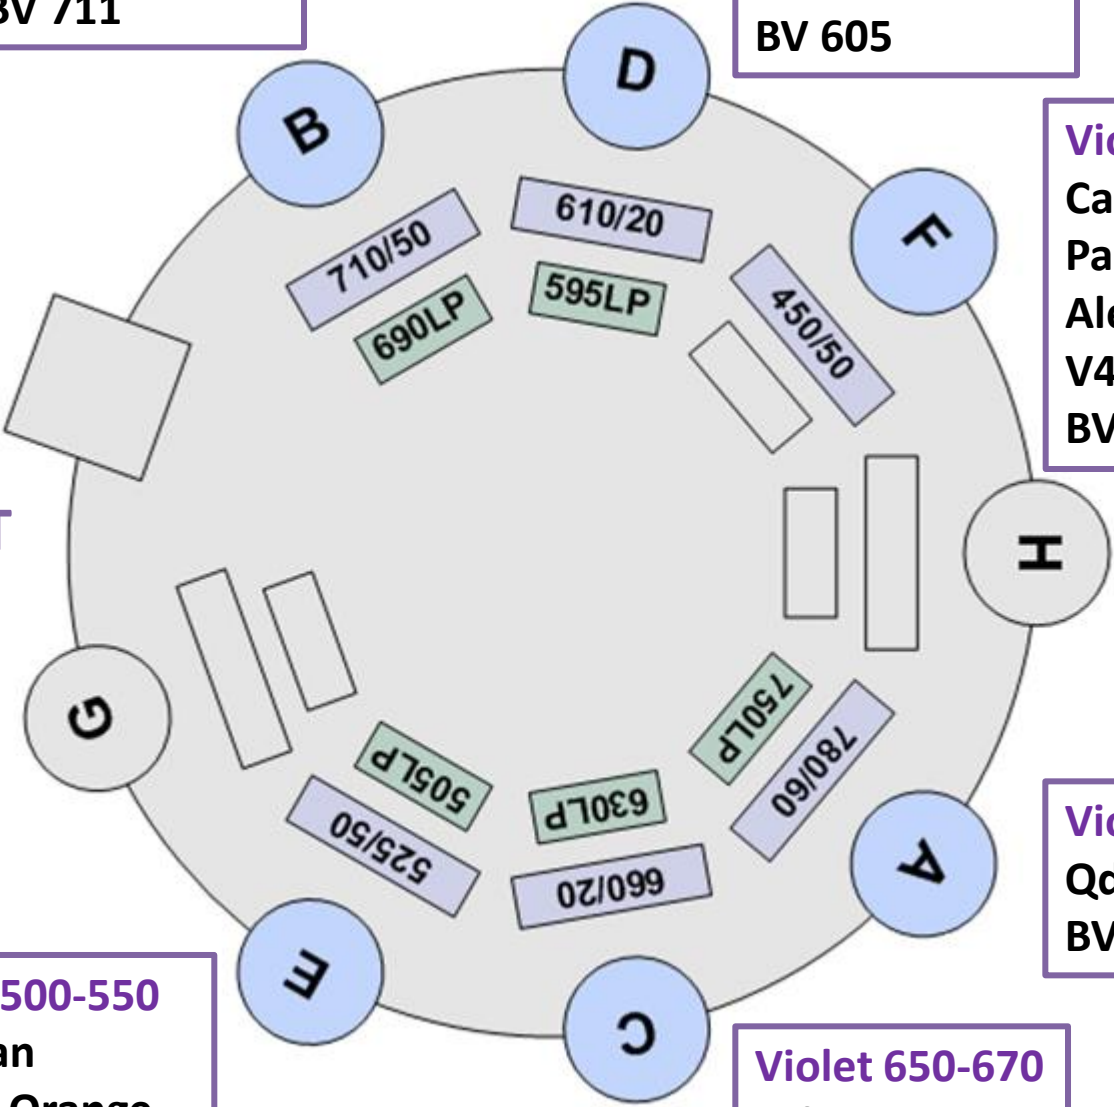

Alexa 647

Cy5

**Rouge 708-752**

Alexa 700

**LASER ROUGE  
(ex 640 nm)**

**Violet 685-735**  
BV 711

**Violet 600-620**  
Qdot 605  
BV 605

**Violet 430-470**  
Cascade Blue  
Pacific Blue  
Alexa 430  
V450  
BV 421

**Violet 750-810**  
Qdot 800  
BV 786

**Violet 650-670**  
Qdot 655  
eFluor 650  
BV 650

**Violet 500-550**  
AmCyan  
Pacific Orange  
BV 510  
Qdot 525

**LASER VIOLET**  
(ex 405 nm)

**Vert 685-735**  
PE-Alexa 700

**Vert 600-620**  
PE-Texas Red  
PI  
ECD  
mCherry  
RFP  
*Tomato*

**Vert 750-800**  
PE-Cy7  
PE-Alexa 750

**Vert 575-589**  
PE  
Cy3  
Tomato  
*RFP*

**Vert 663-677**  
PE-Cy5  
PE-Cy5.5  
7-AAD  
*PE-Alexa 647*

**LASER VERT**  
(ex 561 nm)