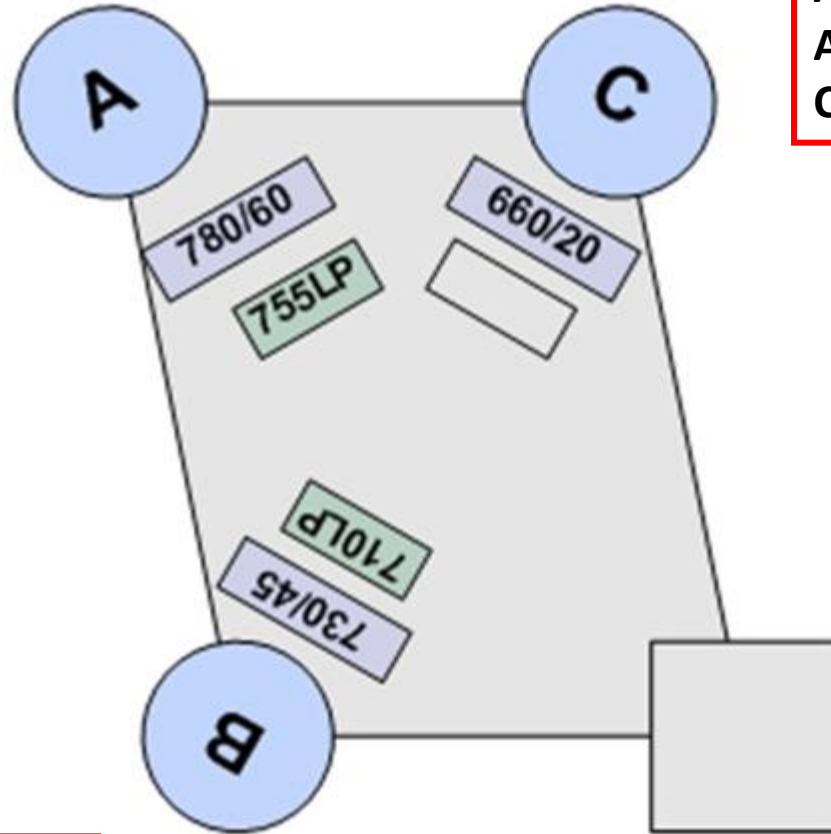

Rouge 750-810

APC-Cy7

APC-H7

Rouge 650-670

APC

Alexa 633

Alexa 647

Cy5

Rouge 708-752

Alexa 700

**LASER ROUGE
(ex 640 nm)**